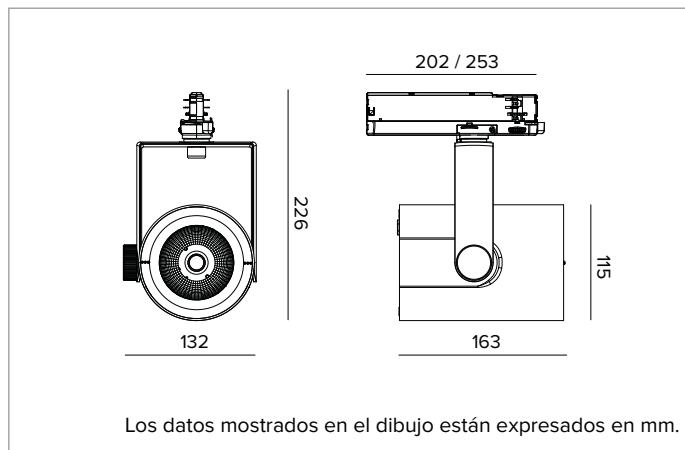

T032MWR930DAPW | RAY 115

Proyector profesional orientable de LED

		3000K	H(m)	D(m)	E _{max} (lx)	
		Ra90		45°		
		Fixture Power	41W	1	0.84	7247
		Source Flux	4767lm	2	1.67	1812
		Fixture Flux	4142lm	3	2.51	805
		Efficacy	100lm/W	4	3.35	453
TS834	I _{max} =1528cd/klm	I _{max}	7284cd	5	4.18	290